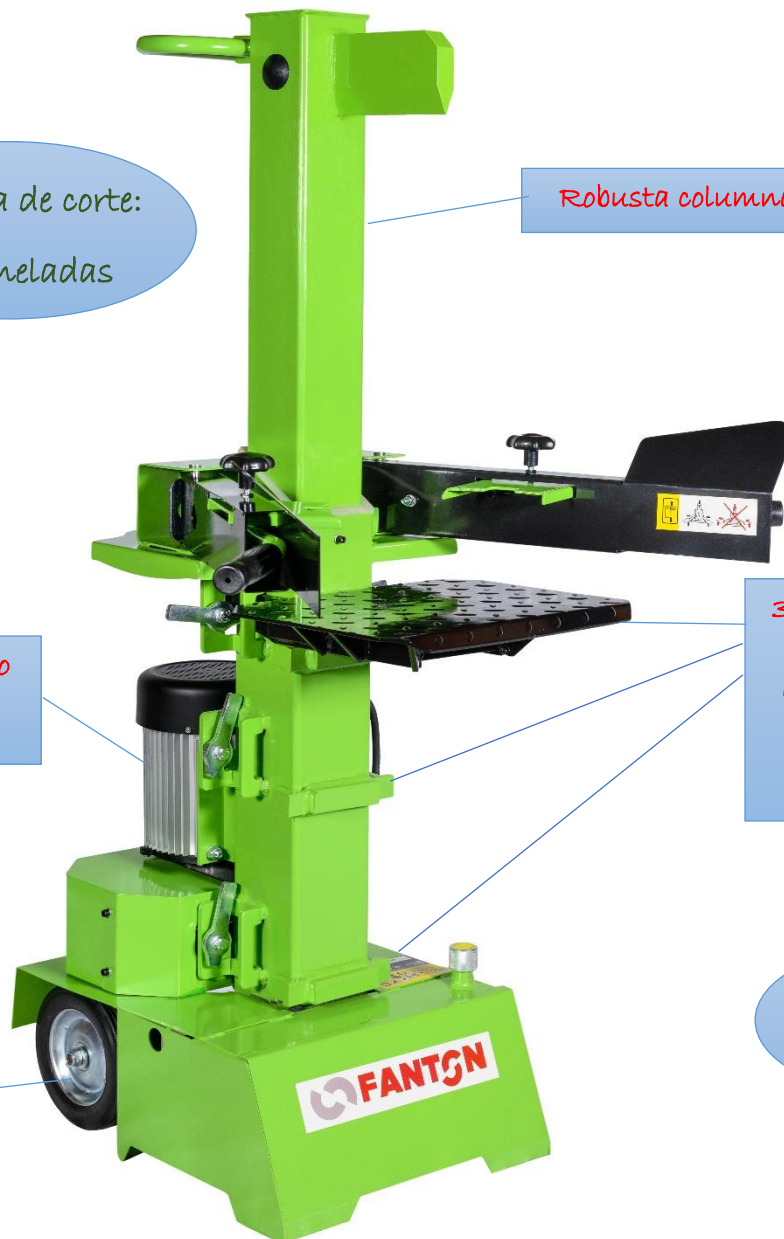

Astilladoras **FANTON**

Mod. JT9T

Potencia de corte:
10 Toneladas

Robusta columna

Motor monofásico
220V. - 3500W

3 posibles posiciones
de la mesa para
distintos largos de
corte: 610, 800 y
1.060 cm.

Ruedas de goma
con centro metálico

Peso:
120Kg

PVP s/IVA	PVP c/IVA
660€	798€